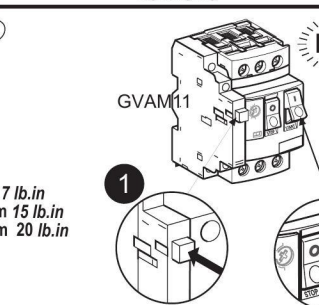

Schneider Electric Industries SAS
 35, rue Joseph Monier
 92506 Rueil Malmaison
 France
 www.schneider-electric.com
 W9 1645571 0211-08

	mm	mm	N.m
	AWG	in	lb-in
	1...6	1/8...1/4	1,7
x1 x2	18...10	3/8	15
	1,5...6	10	1,7
x1 x2	16...10	3/8	15
	1...4	1/8...1/4	1,7
x1 x2	18...10	3/8	15