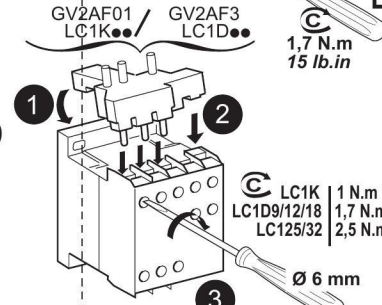

Schneider Electric Industries SAS
 35, rue Joseph Monier
 92506 Rueil Malmaison
 France
 www.schneider-electric.com
 W9 1645571 0211-08

	mm	mm	N.m
	AWG	in	lb-in
	1...6	1/8...1/4	1,7
x1 x2	18...10	3/8	15
	1,5...6	10	1,7
x1 x2	16...10	3/8	15
	1...4	1/8...1/4	1,7
x1 x2	18...10	3/8	15